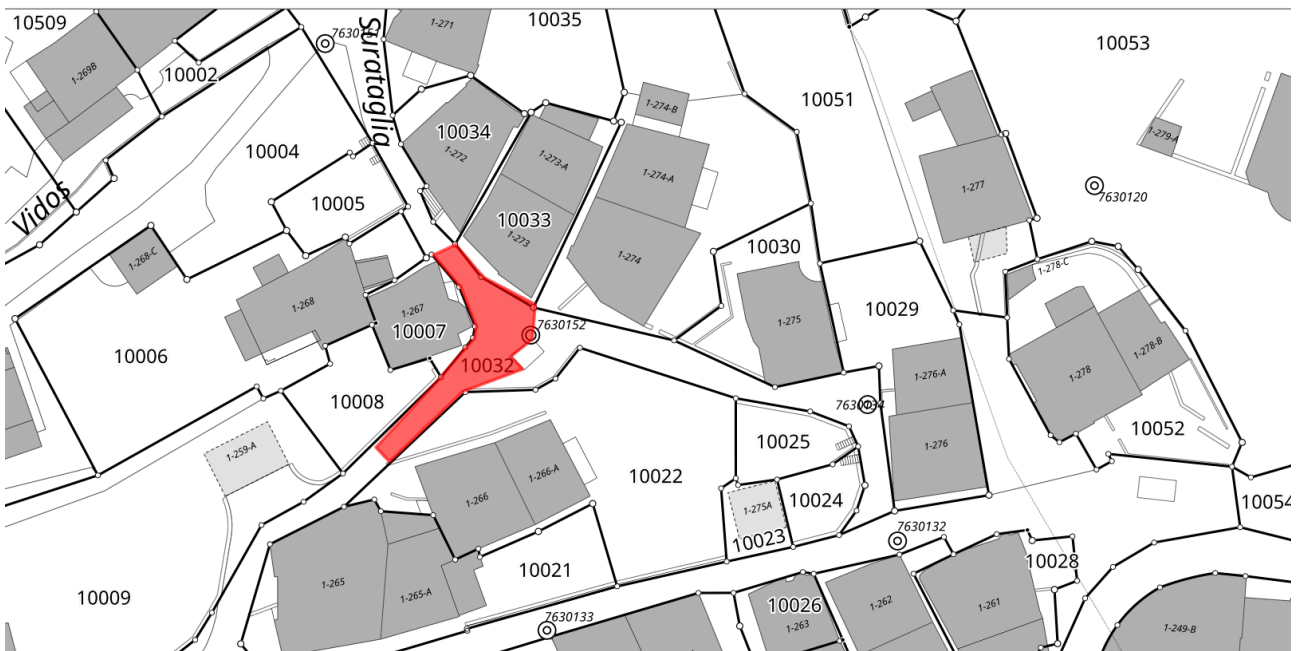

Sent: Serrada da la via Surataglia

Dals 23 fin als 30 gün 2026

Pervia da lavurs da fabrica es il trajet marcà cun cotschen serrà dals 23 fin als 30 gün 2026 per tuot il trafic motorisà.

[Retagl da la carta](#)