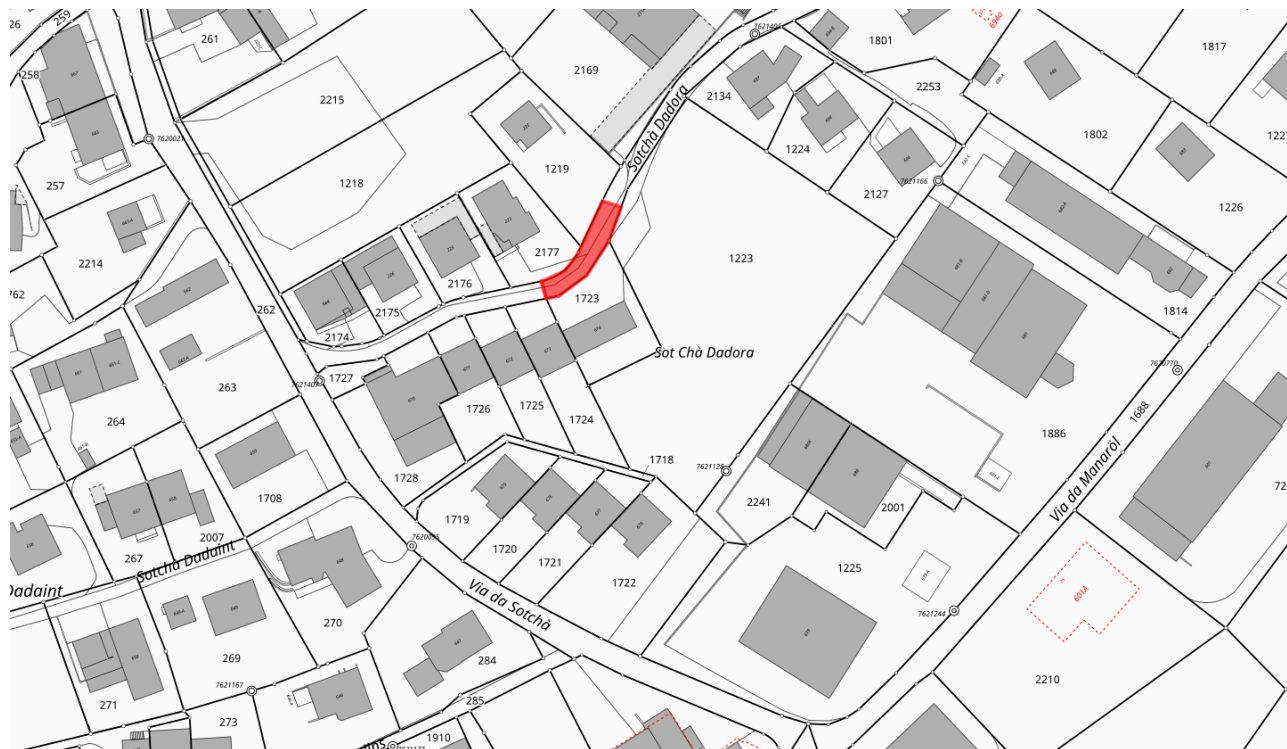

Scuol: Serrada da la via Sotchà Dadora

Dals 24 gën a partir da las 13:00 fin als 27 gën 2026

Pervia da lavurs da fabrica e d'asfalt es il trajet marcà cun cotschen serrà ils 24 gën a partir da las 13:00 fin als 27 gën 2026 per tuot il trafic motorisà.