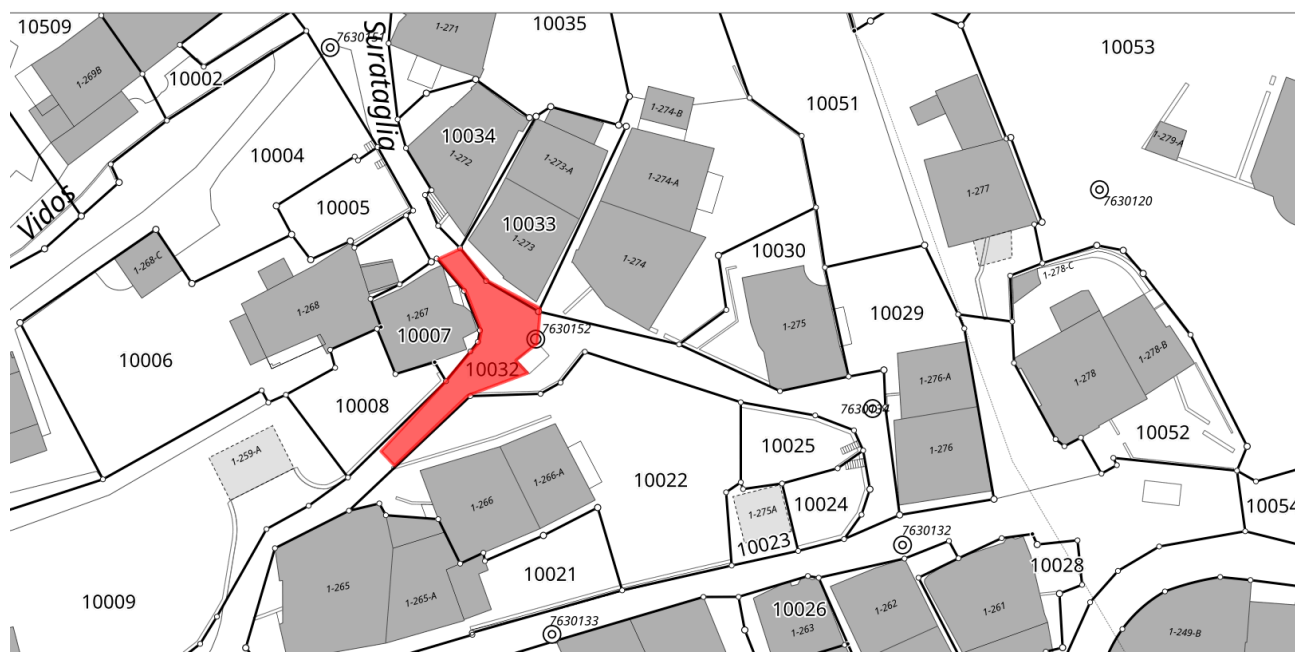

Sent: Serrada da la via Surataglia

Dals 23 fin als 25 gün 2026

Pervia da lavurs da fabrica es il trajet marcà cun cotschen serrà dals 23 fin als 25 gün 2026 per tuot il trafic motorisà.

[Retagl da la carta](#)