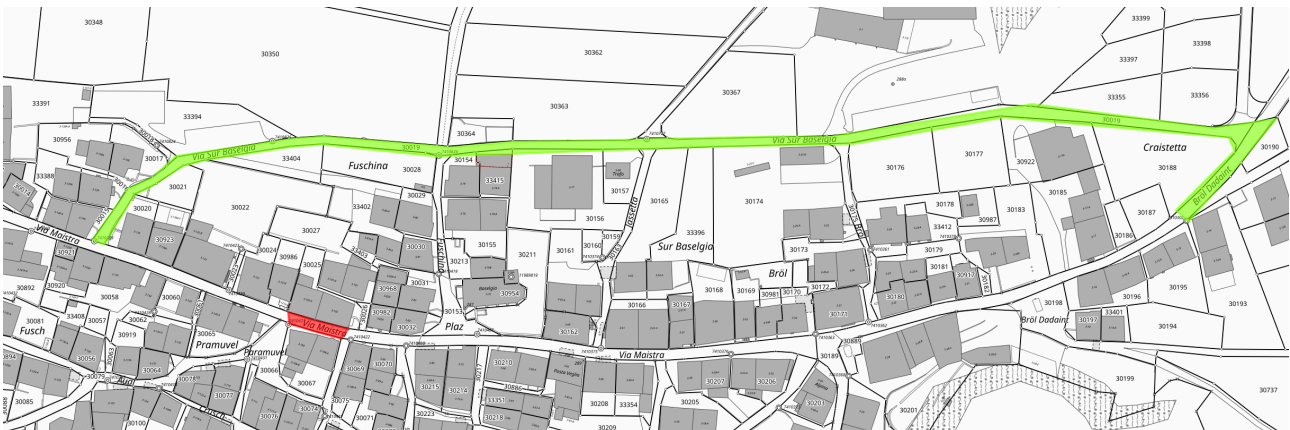

# Ardez: Serrada da la Via Maistra

Lündeschdi, ils 15 gün 2026

Il trajet marcà cun cotschen es serrà in **lündeschdi, 15 gün 2026** per tuot il trafic motorisà pervia da lavurs da salaschada. L'access es pussibel fin pro'l piazzal da fabrica. Ün sviamaint es pussibel lung il trajet marcà cun verd!