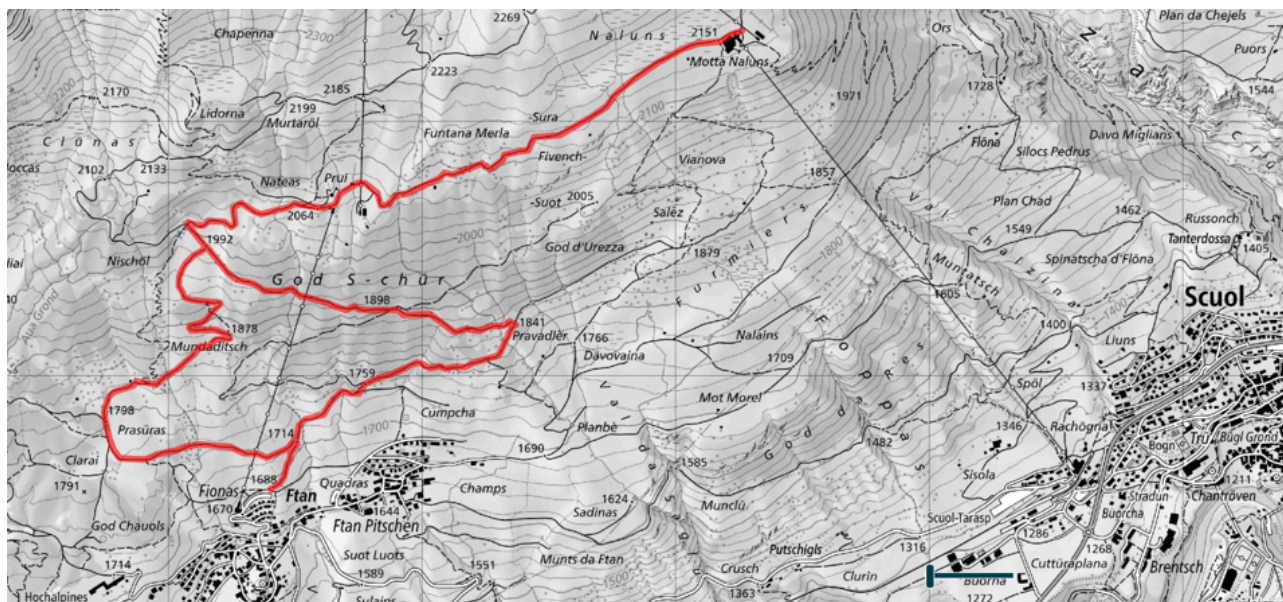

Ftan / Scuol: Serrada Ftan – Motta Naluns

Ils 13 + 14 gën 2026 serrà.

La via marcada cun cotschen es serrada ils 13 + 14 gën 2026 per tuot il trafic motorisà. Per veiculs agriculs es il passagi liber.

Retagl da la carta