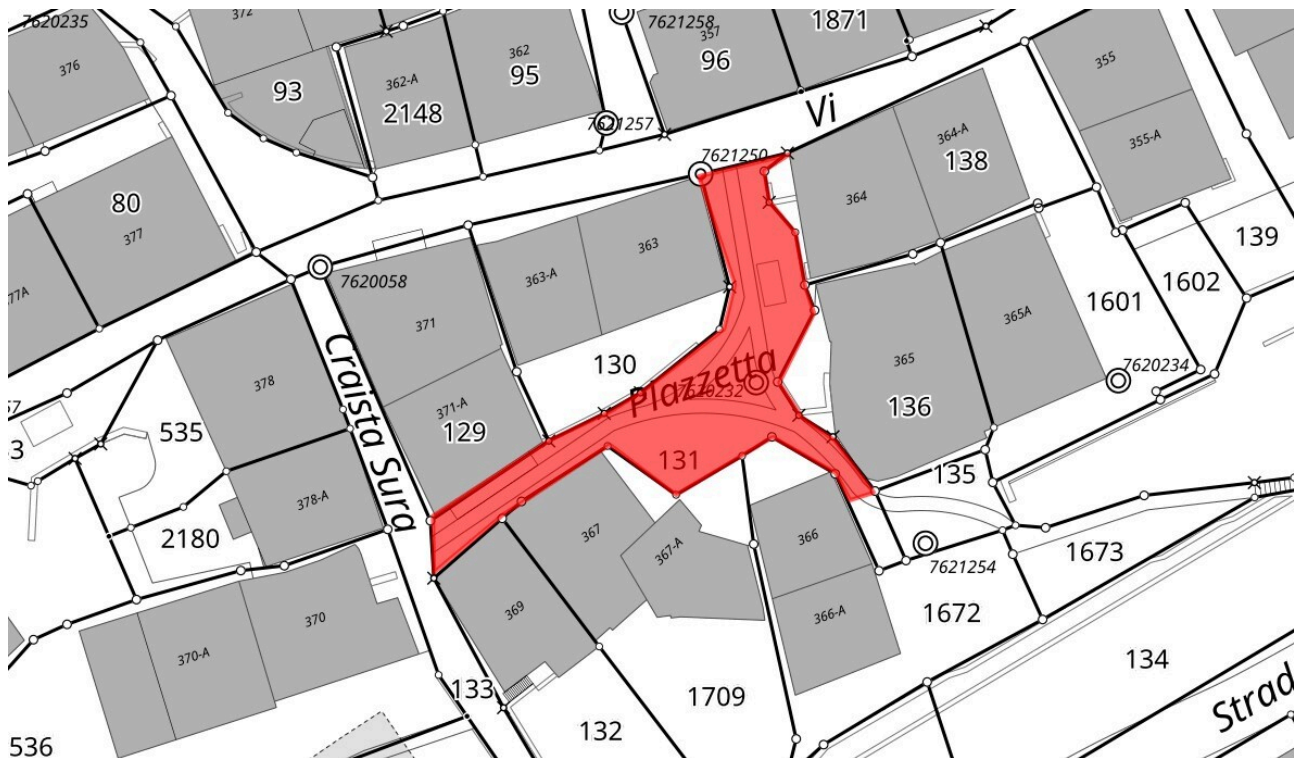

Scuol: Prolungaziun da la serrada da la Plazzetta

Prolungaziun da la serrada fin circa la mettà da lügl 2026

Las lavurs d'uran plü lönch co planisadas. Perquai resta il sectur marcà amo serrà fin circa la mettà da lügl 2026 per tuot il trafic motorisà pervi da lavurs da sanaziun.