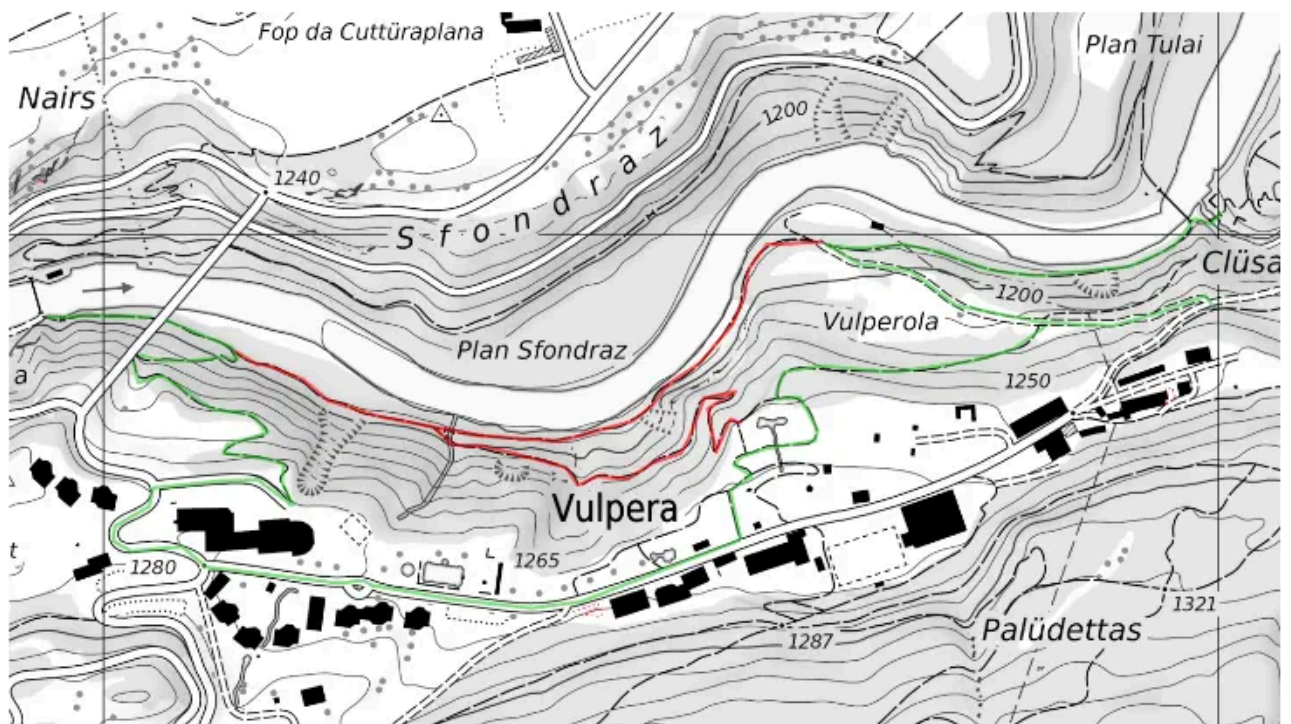

# Scuol: Serrada da la senda dals Papagagls

Serrada ad interim.

Il traget marcà cun cotschen es serrà ad interim pervia da lavurs da mantegniment. Il sviamaint es marcà cun verd.

Retagl da la carta

Cumün da Scuol  
Gestiuns technicas