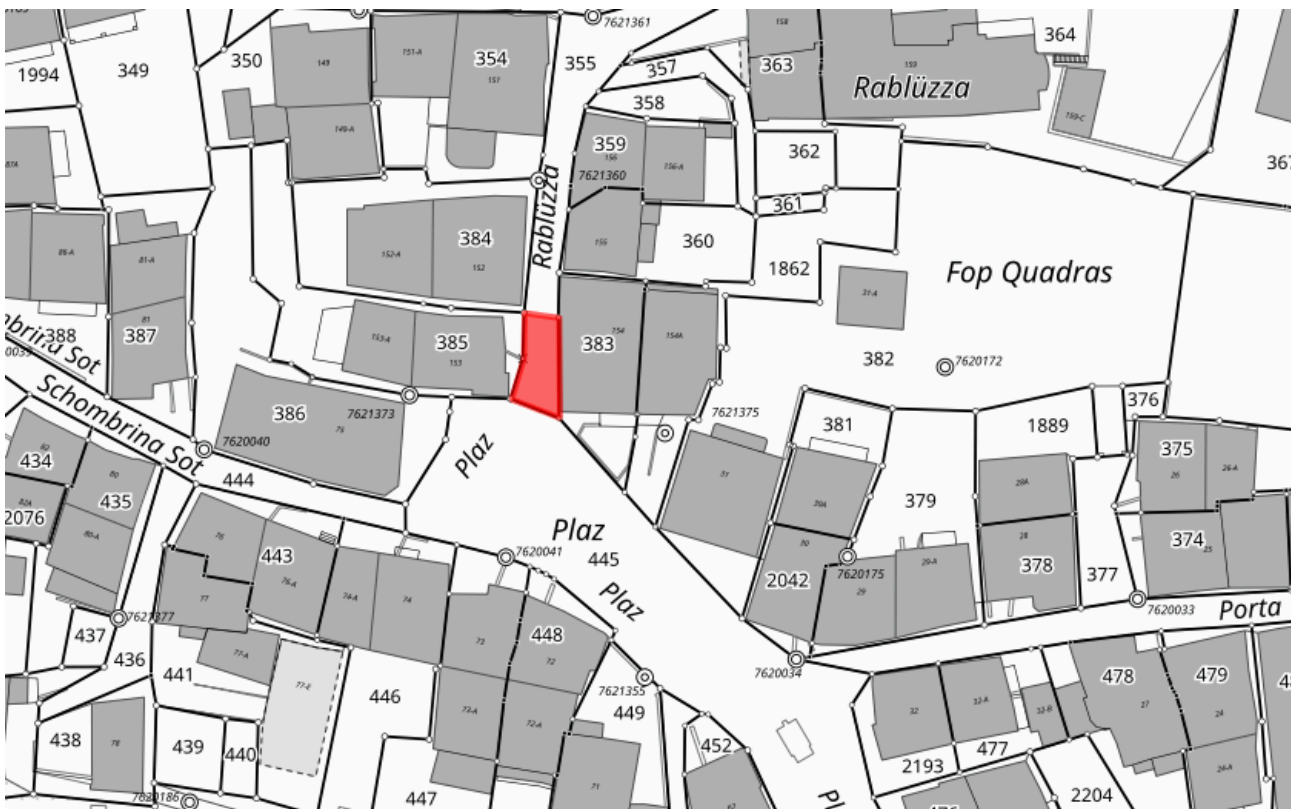

# Scuol: Serrada da la via Rablüzza

Lavurs da fabrica a partir dals 6 mai 2026.

Il trajet marcà es serrà dals 6 mai fin als 7 mai 2026 per tuot il trafic motorisà pervi da lavurs da fabrica. Per peduns e velos resta la via transibla.

Serrada da la via Rablüzza

Cumün da Scuol  
Gestiuns technicas

Scuol, 1. mai 2026

ulteriuras comunicaziuns actualas