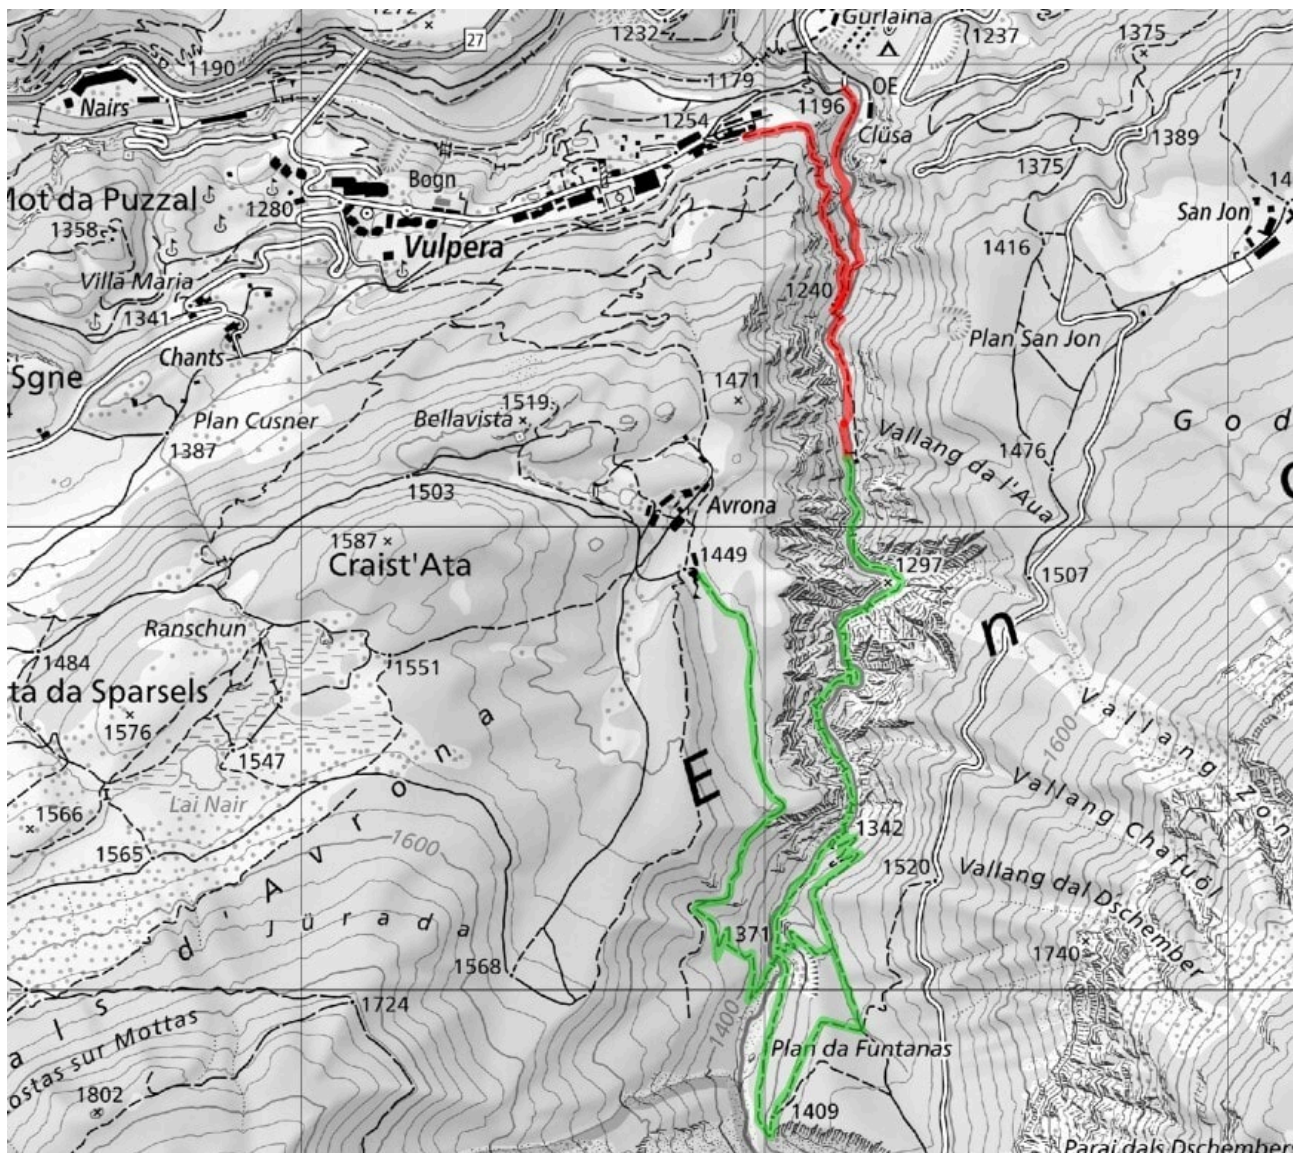

Retagl da la carta

Cumün da Scuol
Gestiuns tecnicas

Scuol, 10 avrigl 2026

ulteriuras comunicaziuns actualas