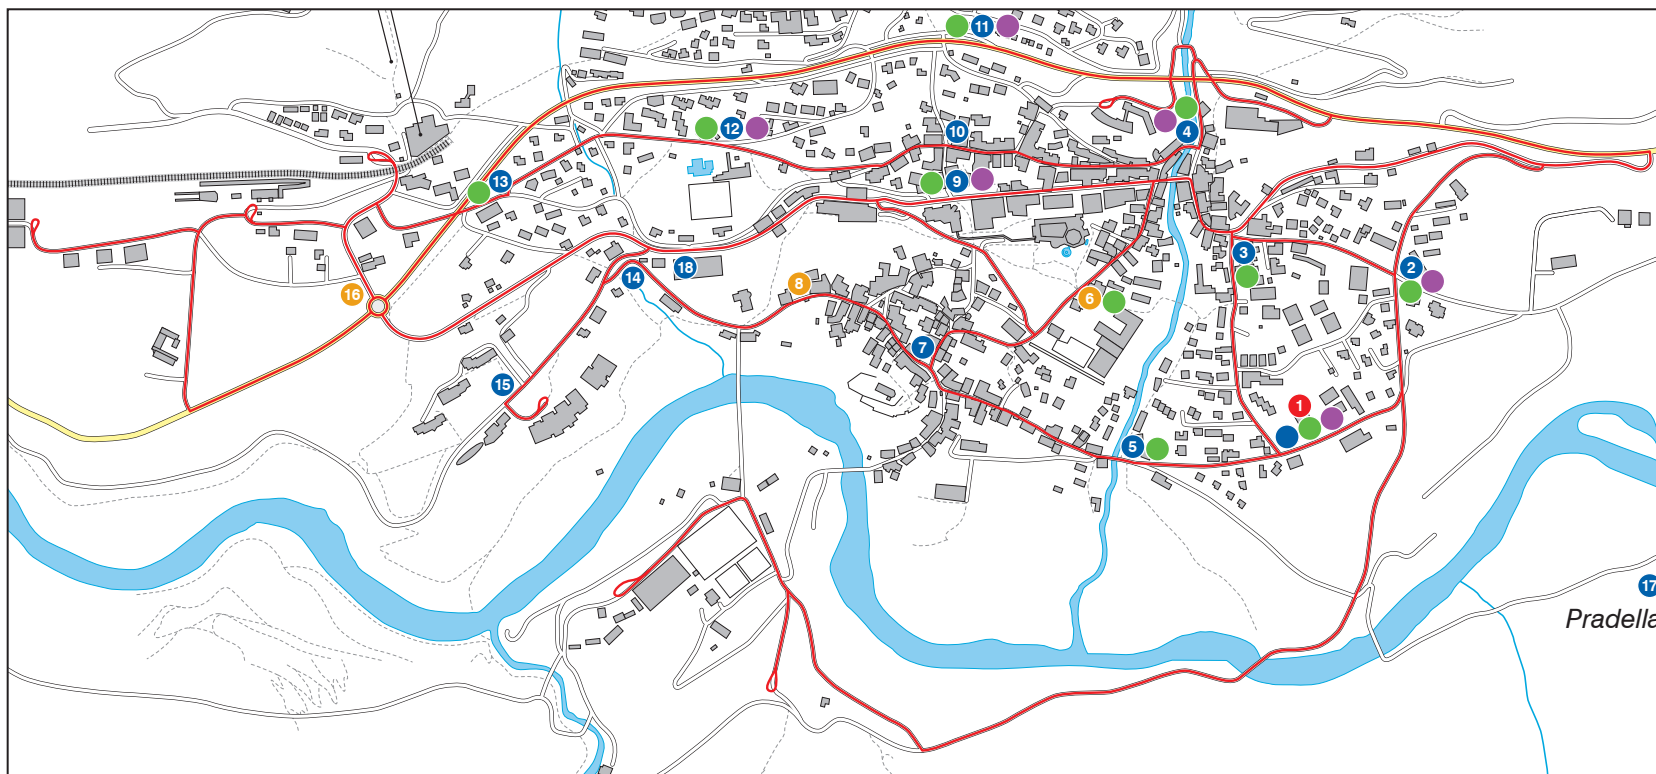

S-chart / Kehricht

Cumün da Scuol
Fracziun da Scuol

Plazzals da ramassamaint Sammelstellen

- | | |
|------------------|-----------------|
| 1 Areal Crüzer | 10 Vi |
| 2 Runà | 11 Prà da Bügl |
| 3 Via Sotchà | 12 Trü |
| 4 Vi ost | 13 Sot Rachögna |
| 5 Porta | 14 Lischana |
| 6 Quadras | 15 Brentsch |
| 7 Plaz | 16 Quadrella |
| 8 Funtanatscha | 17 Pradella |
| 9 Stradun/Center | 18 Sachs/Coop |

**Depuoner ils sachs
be il lündeschdi 06:00 - 12:00**
Deponieren der Säcke
nur montags 06:00 - 12:00 Uhr

**minchadi
täglich**

**vaider
Glas**

**aluminium e tola alba
Aluminium und Weissblech**

**Ramassamaint d'immundizchas
be il lündeschdi**
Kehrichtabfuhr nur montags

Weitere Informationen und Gebühren:
www.regiunebvm.ch/de/kehricht

Areal Crüzer, Via da Manaröl, 7550 Scuol, Tel. 081 864 15 81
Deposit palperi, immundizchas, chartun e s-chart special
Sammelstelle Papier, Kehricht, Karton und Sondermüll