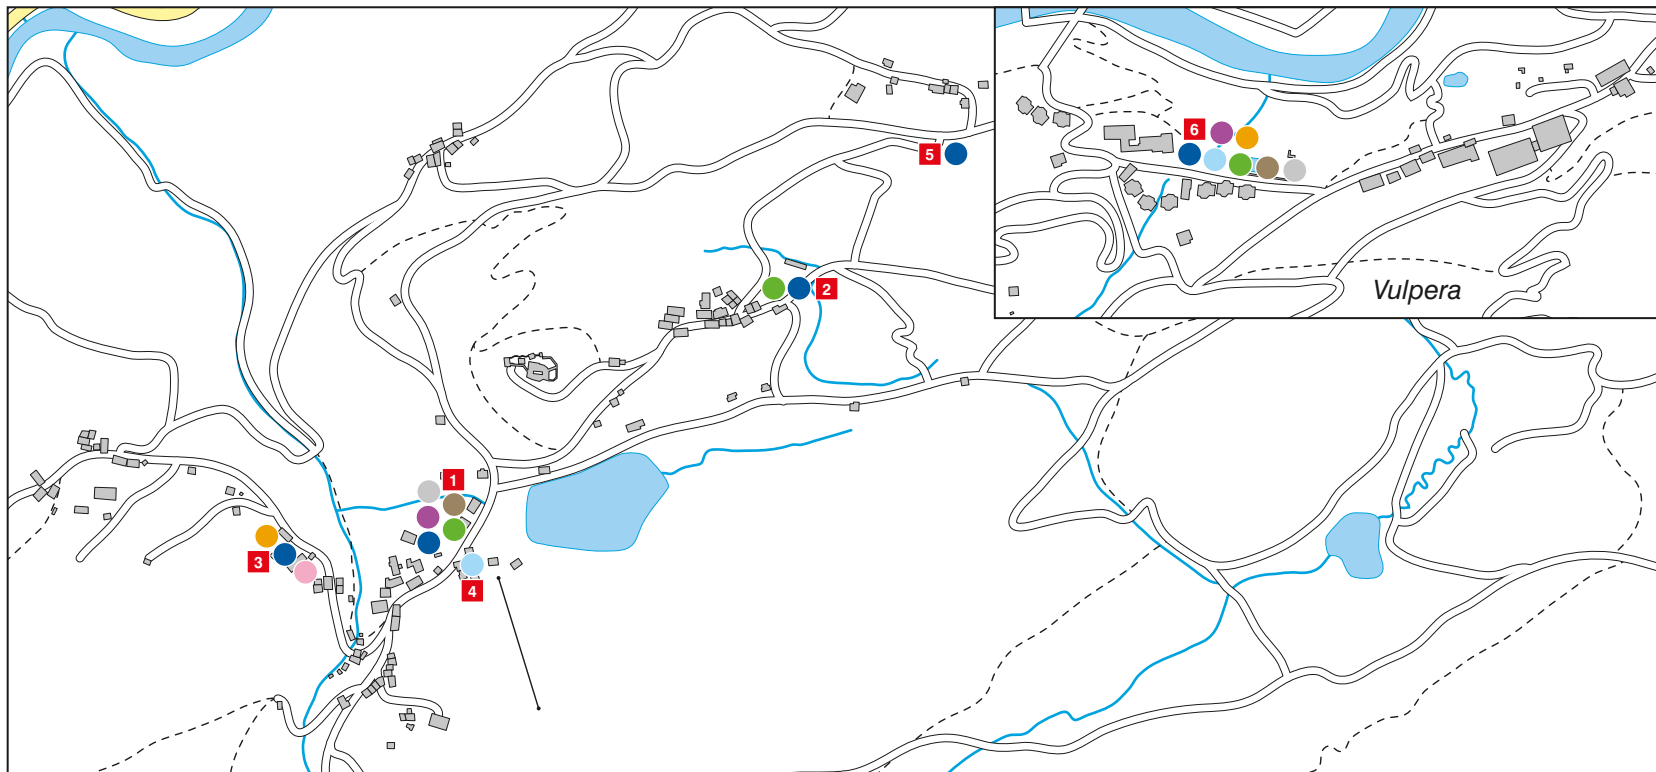

Plazzals da ramassamaint Sammelstellen

- 1 Fontana / Schulhaus
- 2 Sparsels
- 3 Craps / Gemeindewerkhof
- 4 Dorfladen
- 5 Sgnè
- 6 Vulpera

-  vaider
Glas
-  aluminium e tola alba
Aluminium und Weissblech
-  immundizchas
Abfall
-  chartun
Karton
-  palperi vegl
Altpapier
-  PET
-  büschmainta
Kleidersammlung
-  be öli
nur Öl

Ils sachs e las plombas as poja cumprar pro'l **Volg**.
Die Gebührensäcke und Containerplomben können im **Volg** gekauft werden.

Ulteriuras infuormaziuns e taxas:
www.regiunebvm.ch/immundizchas
Weitere Informationen und Gebühren:
www.regiunebvm.ch/de/kehricht

Areal Crüzer, Via da Sot Ruinas 1, 7550 Scuol, Tel. 081 864 15 81
Deposit per immundizchas, s-chart special, palperi e chartun
Sammelstelle für Kehrricht, Sondermüll, Papier und Karton