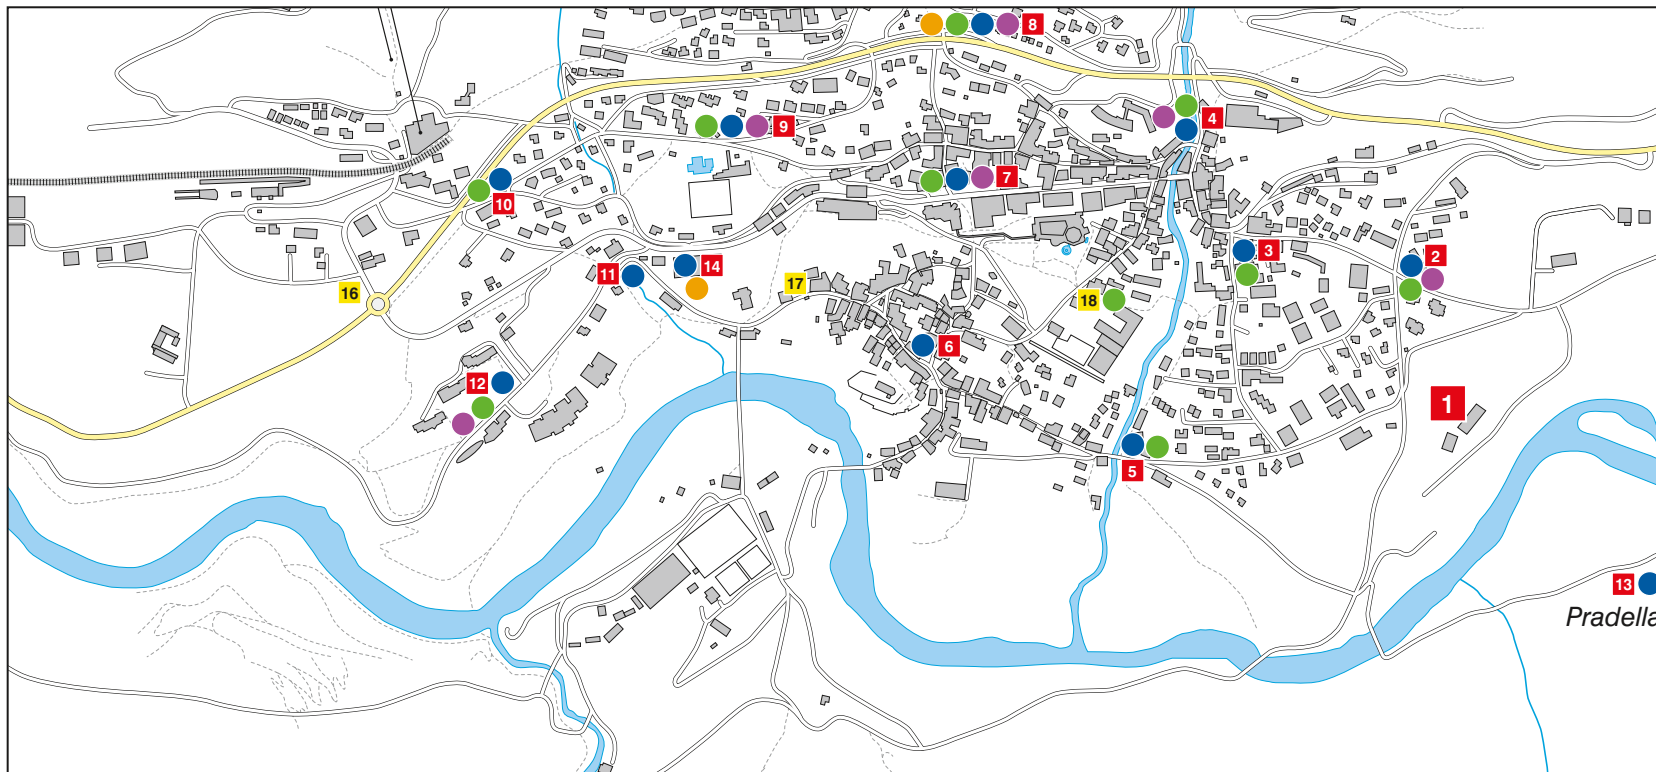

S-chart / Kehricht

Cumün da Scuol
Fracziun da Scuol

Plazzals da ramassaint Sammelstellen

- | | |
|------------------|-----------------|
| 1 Areal Crüzer | 8 Prà da Bügl |
| 2 Runà | 9 Trü |
| 3 Via Sotchà | 10 Sot Rachògna |
| 4 Vi ost | 11 Lischana |
| 5 Porta | 12 Brentsch |
| 6 Plaz | 13 Pradella |
| 7 Stradun/Center | 14 Sachs/Coop |

- 16 Depuoner ils sachs
d'immundizchas gelgs
be il lündeschdi 06:00 12:00
17
18 Deponieren der gelben
Kehrichtsäcke nur montags
06:00 – 12:00 Uhr

-  immundizchas
Abfall
-  vaider
Glas
-  aluminium e tola alba
Aluminium und Weissblech
-  büschmainta
Kleidersammlung

Ils sachs e las plombas as poja cumprar pro'ì Denner, Volg e Coop.
Die Gebührensäcke und Containerplomben können bei
Denner, Volg und Coop gekauft werden.

Ulteriuras infuormaziuns e taxas:
www.regiunebvm.ch/immundizchas
Weitere Informationen und Gebühren:
www.regiunebvm.ch/de/kehricht

Areal Crüzer, Via da Sot Ruinas 1, 7550 Scuol, Tel. 081 864 15 81
Deposit per immundizchas, s-chart special, palperi e chartun
Sammelstelle für Kehricht, Sondermüll, Papier und Karton