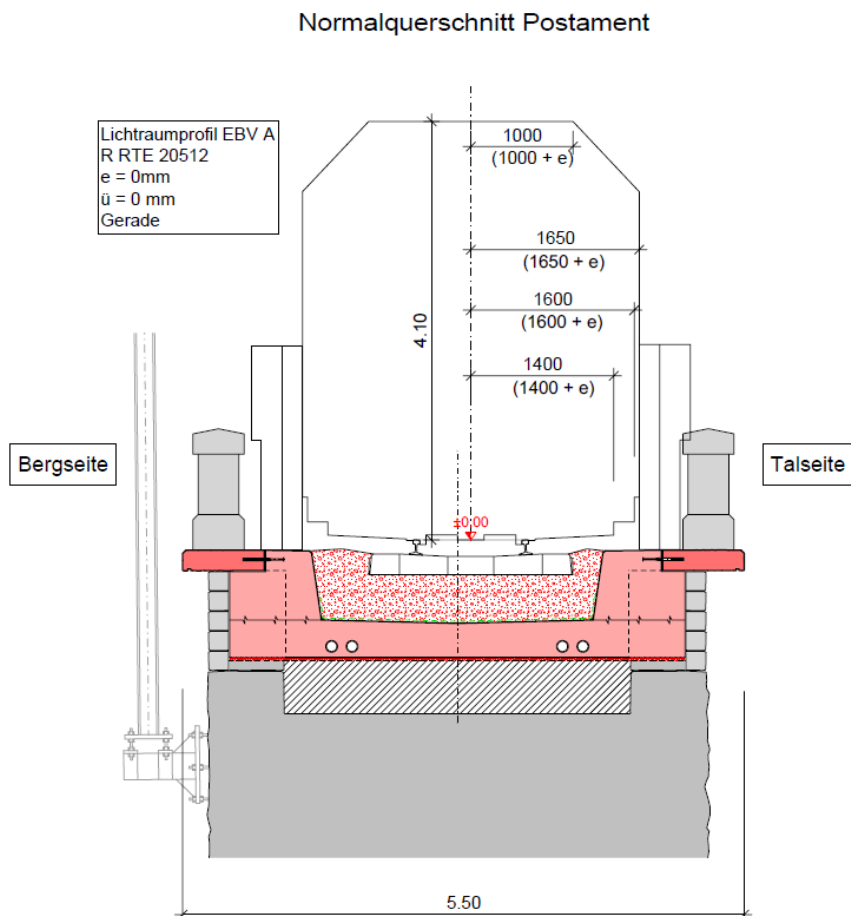

Las personas nomnadas suotvart dan gugent respostas ad eventualas dumondas davart il proget obain infuormaziuns supplementaras in connex culla realisaziun.

Viafier Retica, manader dal proget

Karl Baumann
Rhätische Bahn
Infrastruktur, Kunstbauten
Bahnhofstrasse 25, 7000 Chur
Tel 081 288 63 32
Mail karl.baumann@rhb.ch

Direcziun da fabrica locala

Reto Canclini
Canclini + Partner S.c.r.l (GmbH)
Büro d'indschegners
Via da Manaröl 680, 7550 Scuol
Tel 081 860 38 40
Mail r.canclini@cp-ing.ch

Impraisa da fabrica

Dzevad Jasarevic
Erni Bauunternehmung AG
Via Nova 68
7017 Flims Dorf
Natel 076 491 35 44
Mail dzevad.jasarevic@erni-bau.ch

Illustraziun 2: Viaduct Val Tuoi, tagl transversal normal davo la renovaziun