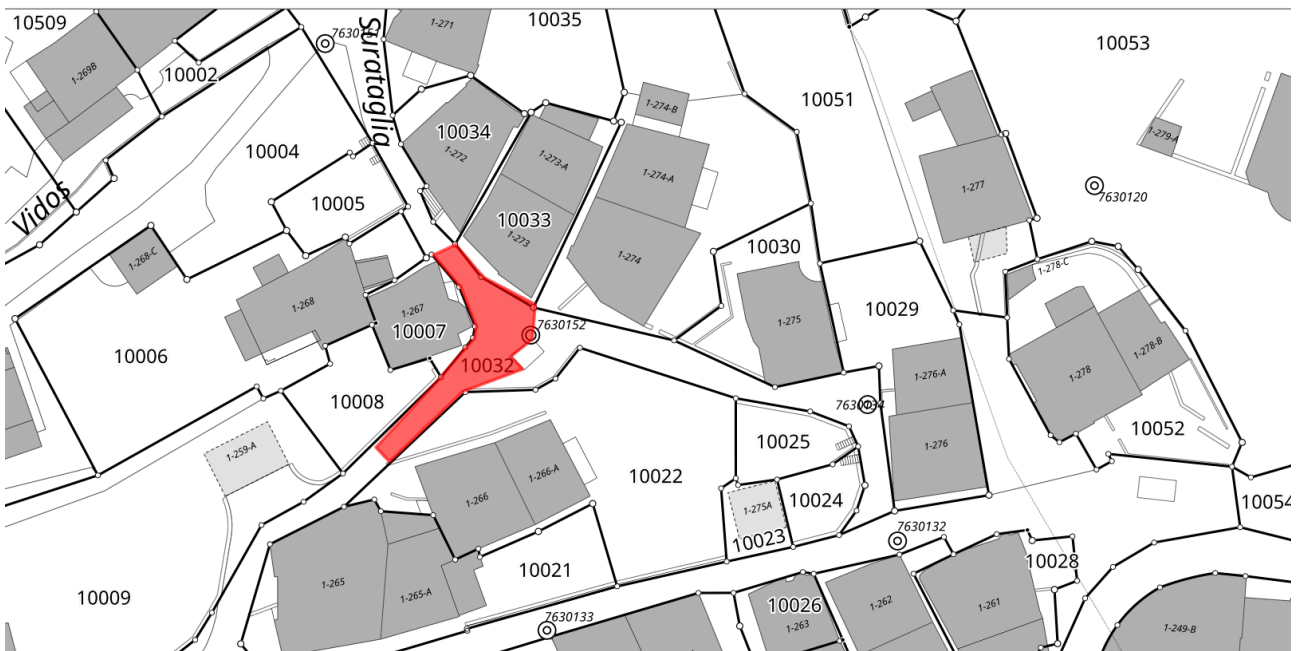

Sent: Strassensperre Surataglia

Vom 23. bis 30. Juni 2026

Aufgrund von Bauarbeiten ist der rot markierte Abschnitt vom 23. bis 30. Juni 2026 für den motorisierten Verkehr **gesperrt!**

Kartenausschnitt

Gemeinde Scuol
Technische Betriebe