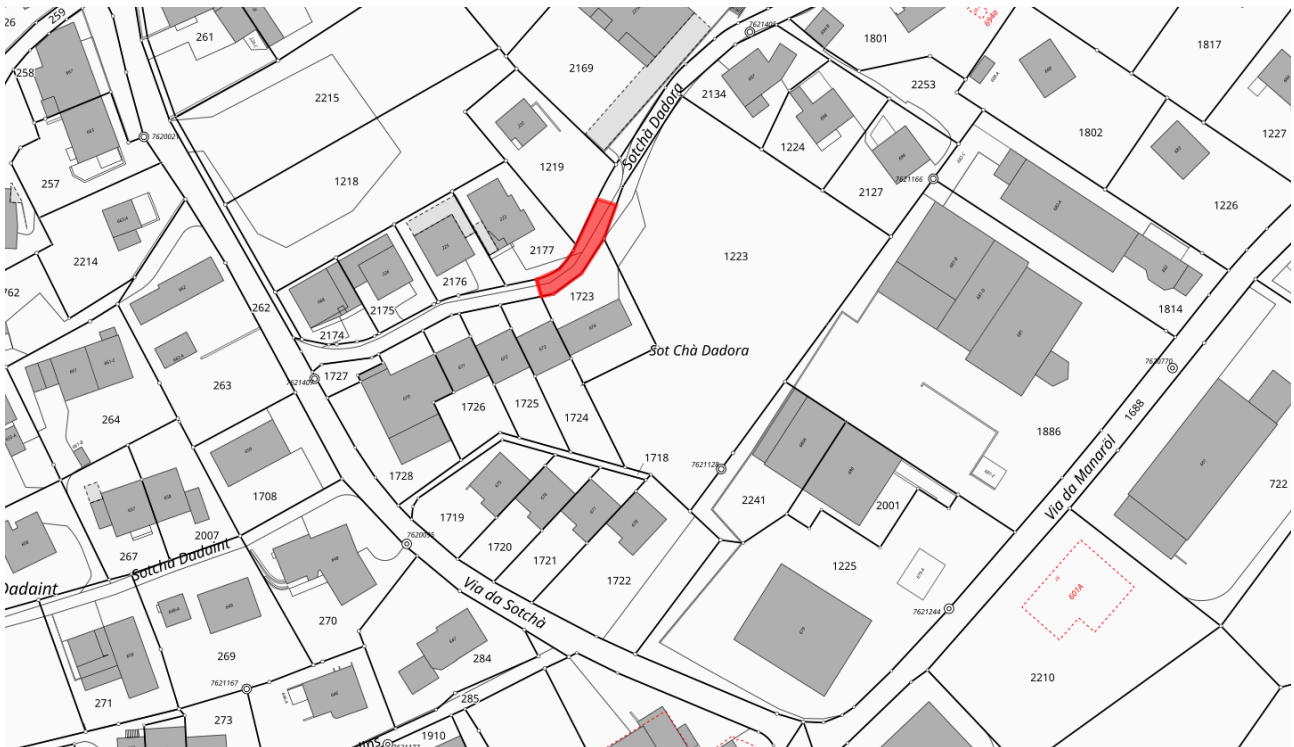

Scuol: Sperre Sotchà Dadora

Vom 24. Juni ab 13:00 Uhr bis 27. Juni 2026

Aufgrund von Bau- und Asphaltarbeiten ist der rot markierte Abschnitt **vom 23. Juni ab 13:00 Uhr bis 27. Juni 2026** für den motorisierten Verkehr **gesperrt!**