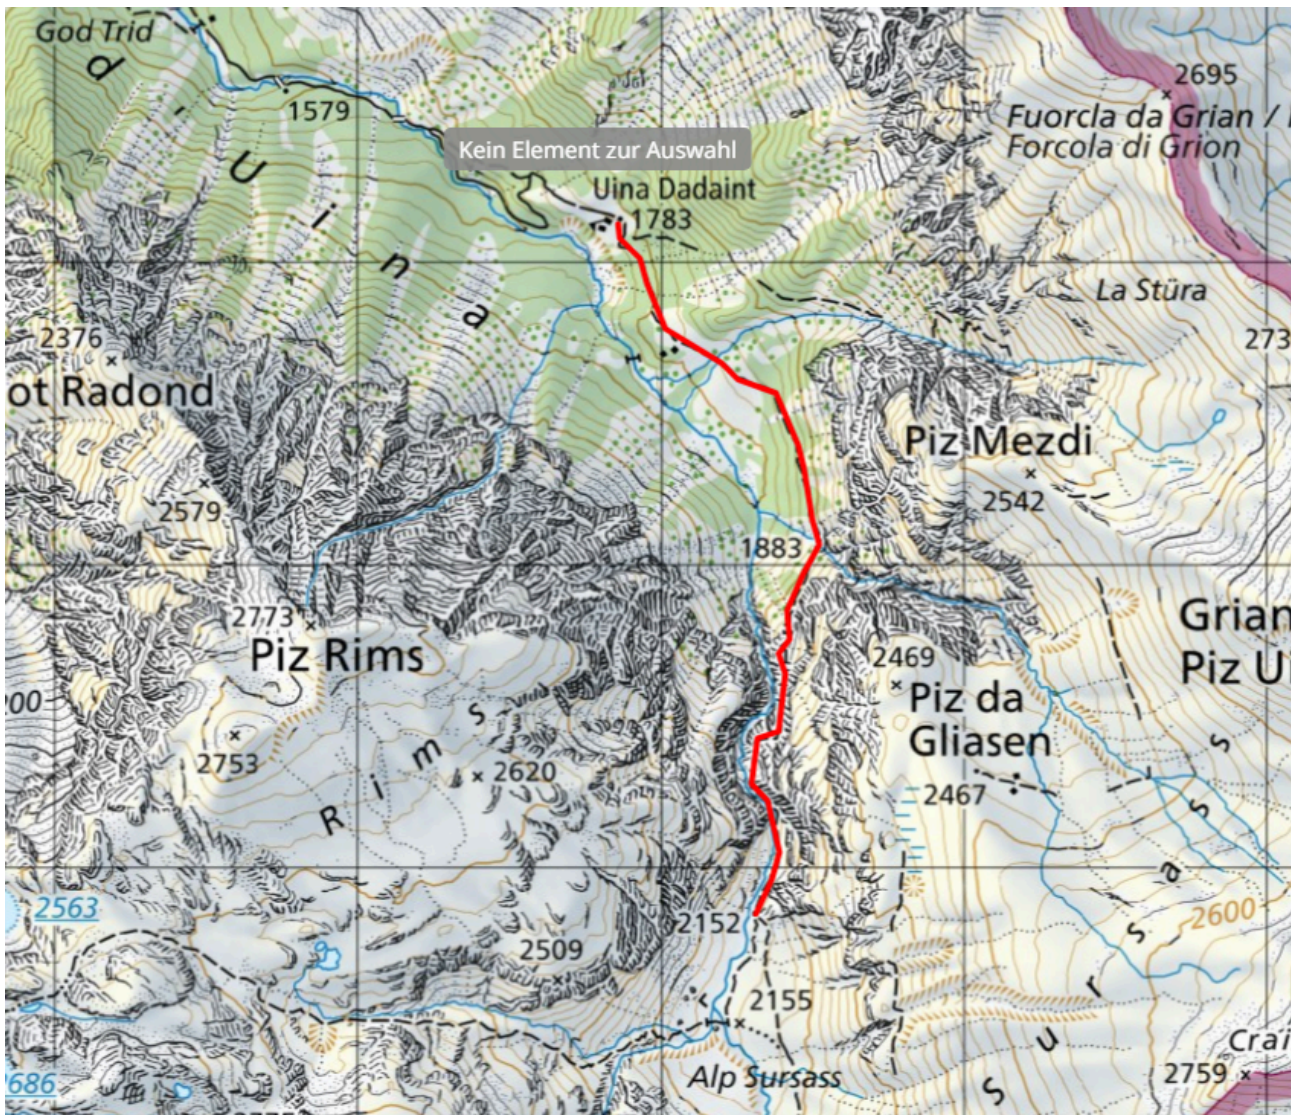

# Sent: Sperre Uina Dadaint - Felsenschlucht - Alp Sursass

---

Bis auf weiteres gesperrt.

Aufgrund von Rüfenniedergängen und einer defekten Brücke ist der markierte Abschnitt bis auf weiteres gesperrt!

Kartenausschnitt