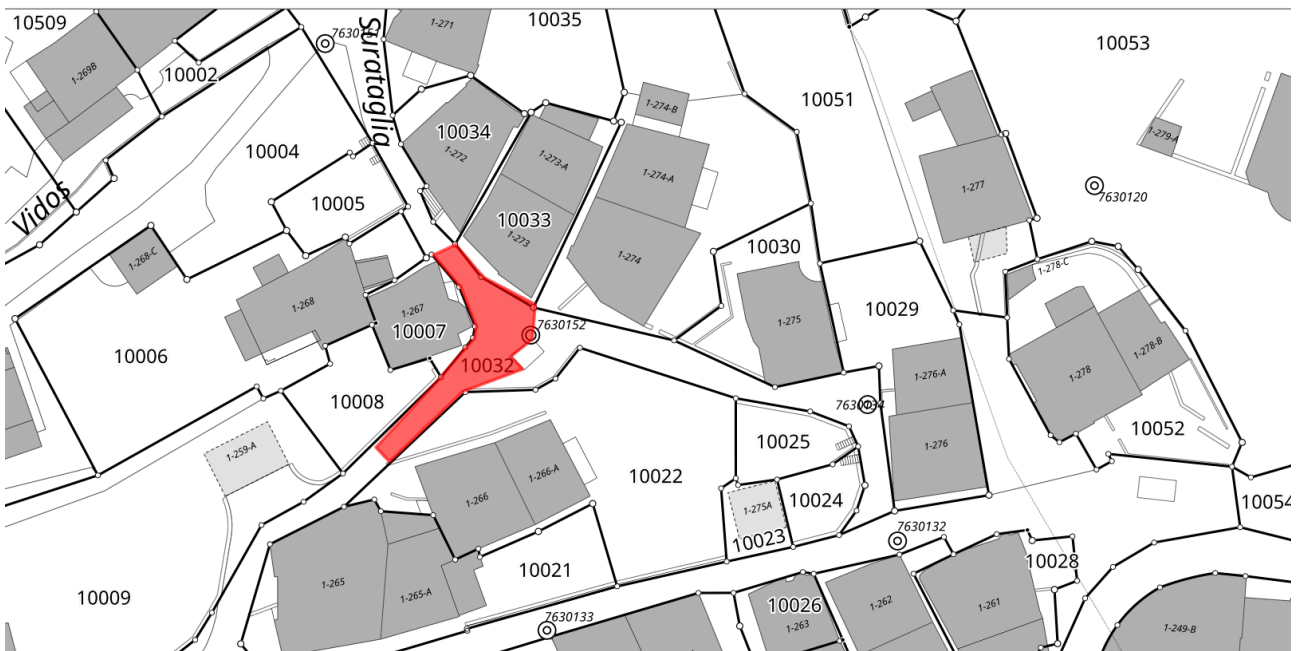

Sent: Strassensperre Surataglia

Vom 23. bis 25. Juni 2026

Aufgrund von Bauarbeiten ist der rot markierte Abschnitt vom 23. bis 25. Juni 2026 für den motorisierten Verkehr **gesperrt!**

Kartenausschnitt

Gemeinde Scuol
Technische Betriebe