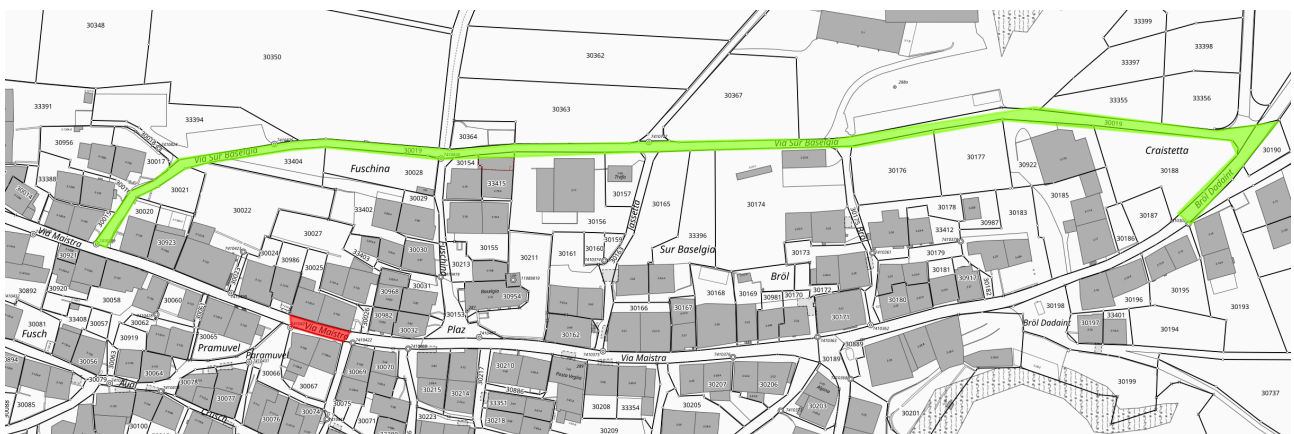

Ardez: Sperre Via Maistra

Am Montag, 15. Juni 2026

Aufgrund von Pflasterungsarbeiten ist der rot markierte Abschnitt am Montag, **15. Juni 2026** für den motorisierten Verkehr gesperrt. Die Zufahrt ist bis zur Baustelle gestattet. Eine Umleitung ist entlang der grün markierten Strecke möglich!