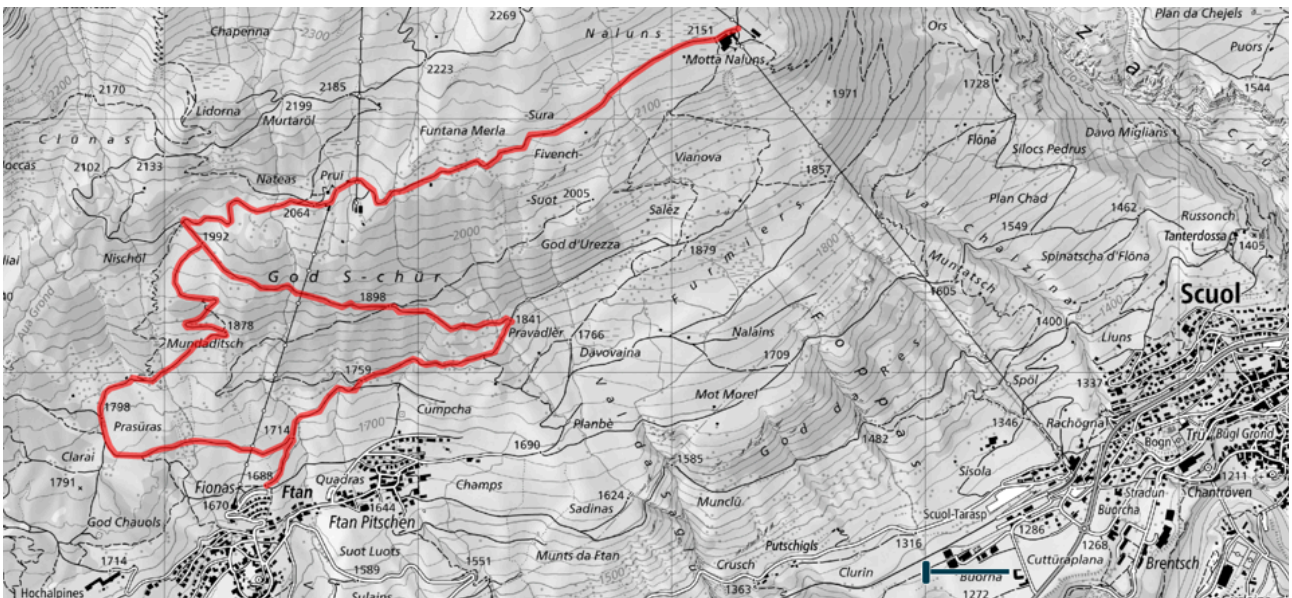

Ftan: Sperre Ftan – Motta Naluns

13. + 14. Juni 2026 gesperrt.

Die rot markierte Strecke ist am **13. + 14. Juni 2026** für den motorisierter Verkehr gesperrt! Für landwirtschaftliche Fahrzeuge bleibt die Durchfahrt gestattet.