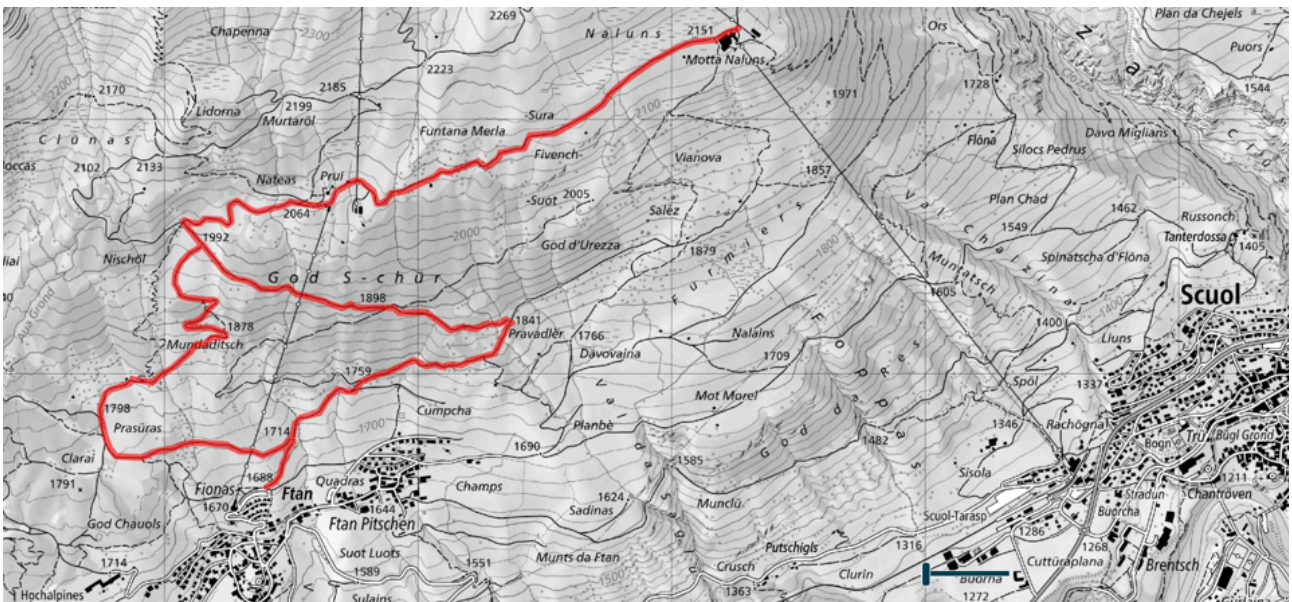

Ftan / Scuol: Sperre Ftan – Motta Naluns

13. + 14. Juni 2026 gesperrt.

Die rot markierte Strecke ist am 13. + 14. Juni 2026 für den motorisierter Verkehr gesperrt! Für landwirtschaftliche Fahrzeuge bleibt die Durchfahrt gestattet.