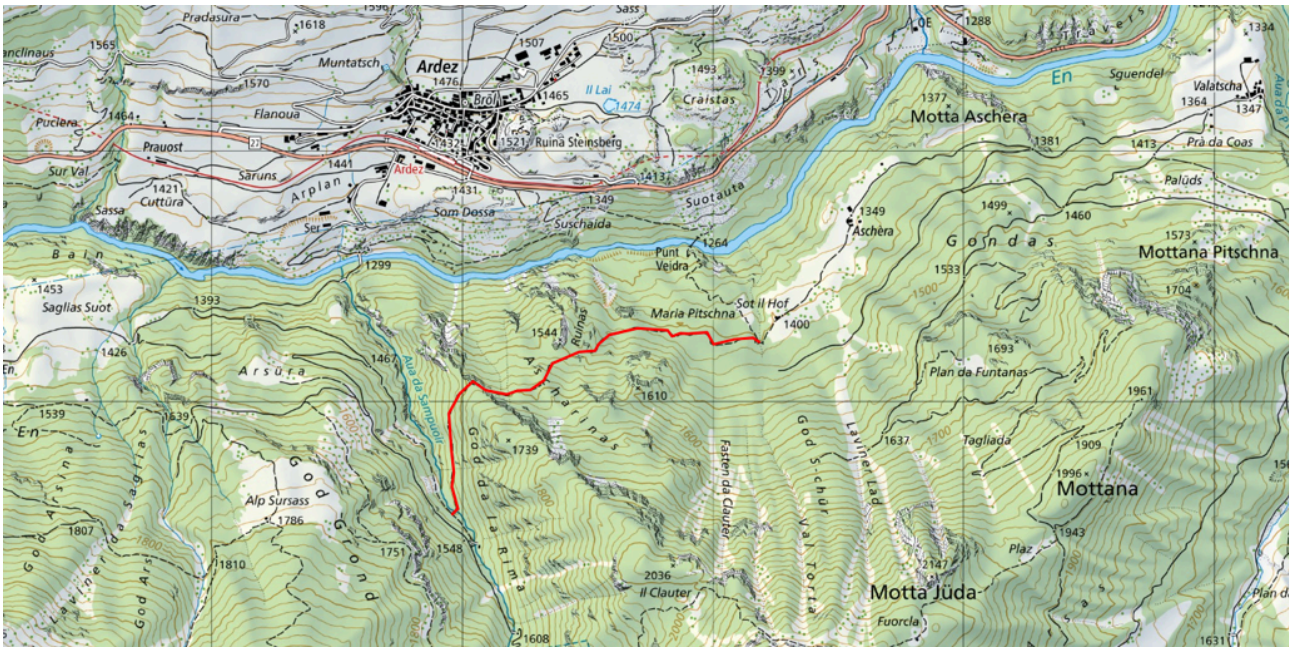

Scuol: Sperre senda da Maria Pitschna

Vom 8. Juni bis 7. Juli 2026

Der rot markierte Abschnitt ist am **8. Juni bis 7. Juli 2026** für den motorisierten Verkehr gesperrt!

Kartenausschnitt

Gemeinde Scuol
Technische Betriebe