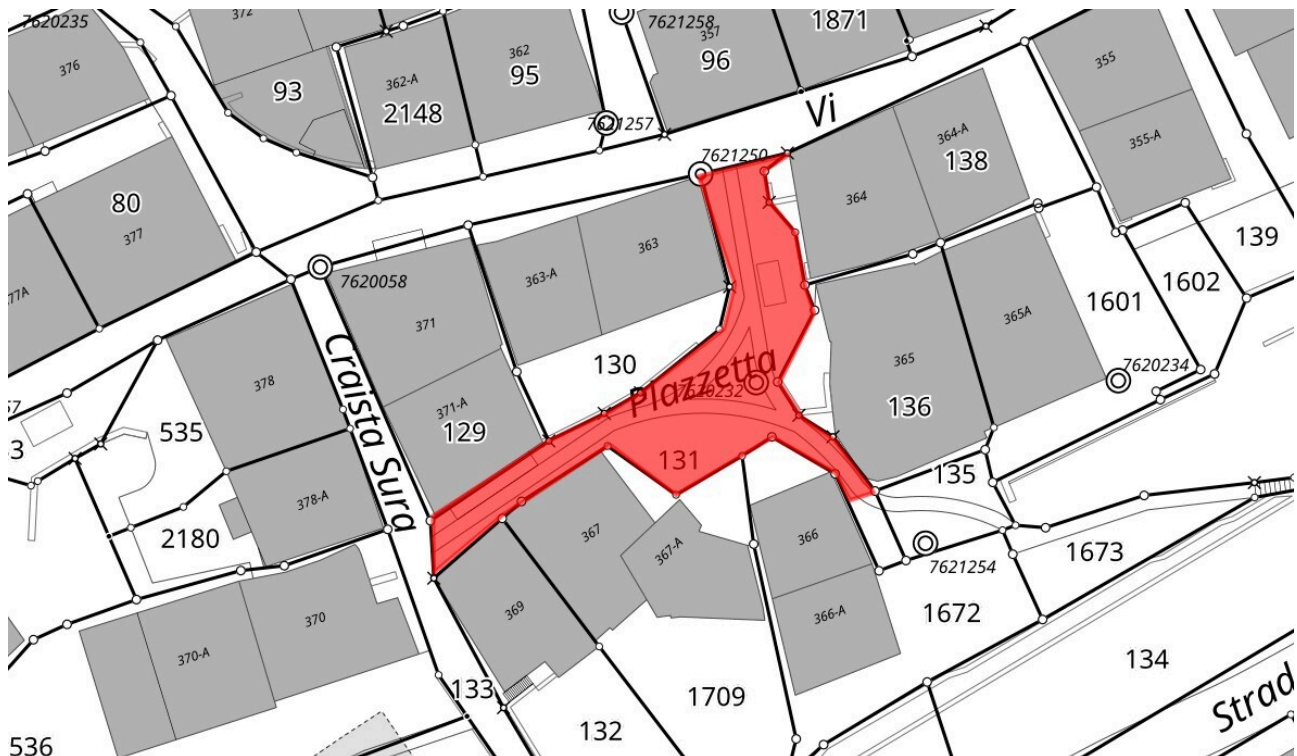

Scuol: Verlängerung der Strassensperre Plazzetta

Verlängerung der Strassensperre bis voraussichtlich Mitte Juli 2026

Die Arbeiten dauern länger als geplant. **Somit bleibt der markierte Strassenabschnitt noch bis voraussichtlich Mitte Juli 2026 infolge Sanierungsarbeiten für den motorisierten Verkehr gesperrt.**