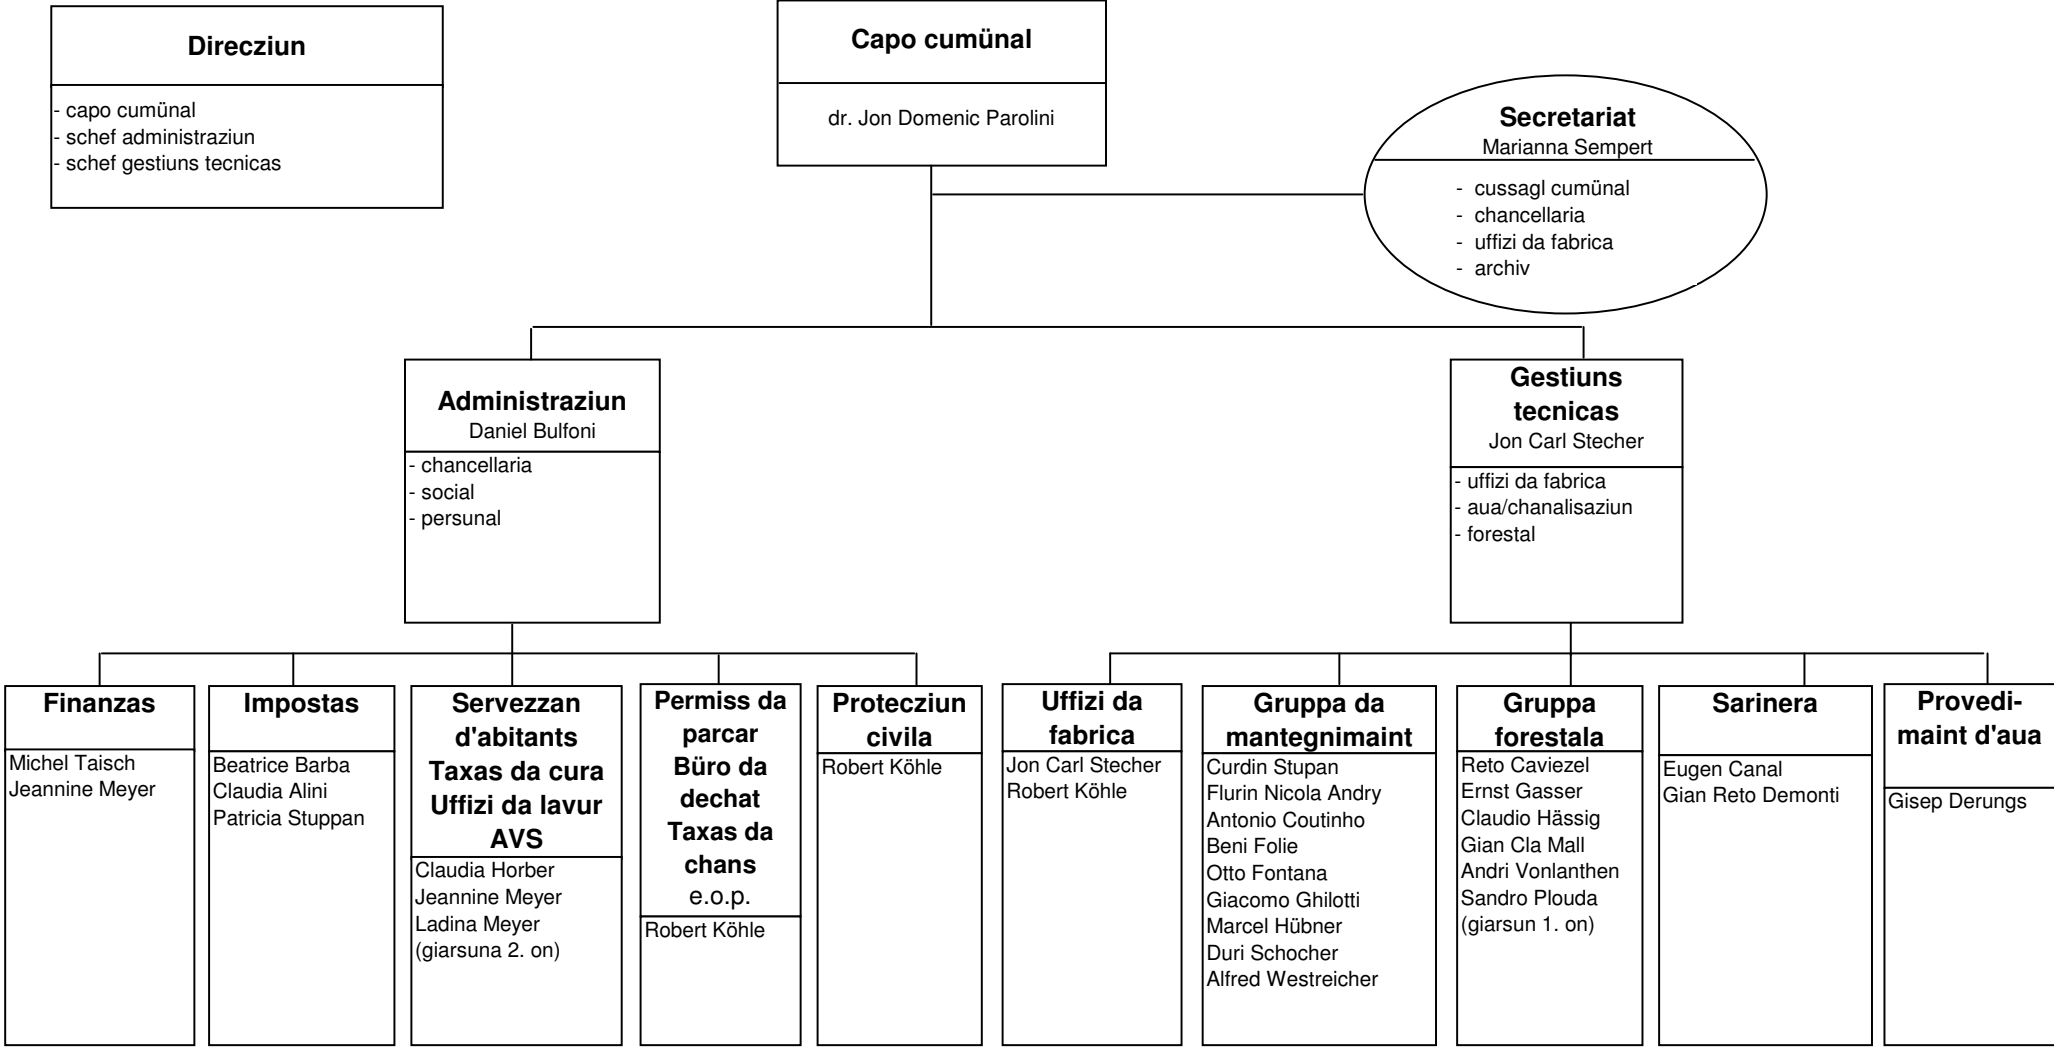

Organigram dal cumün da Scuol: part operativa

Direcziun
<ul style="list-style-type: none"> - capo cumünal - schef administraziun - schef gestiuns tecnicass

Capo cumünal
dr. Jon Domenic Parolini

Secretariat Marianna Sempert
<ul style="list-style-type: none"> - cussagl cumünal - cancellaria - uffizi da fabrica - archiv

Administraziun Daniel Bulfoni
<ul style="list-style-type: none"> - cancellaria - social - personal

Gestions tecnicass Jon Carl Stecher
<ul style="list-style-type: none"> - uffizi da fabrica - aua/chanalisaziun - forestal